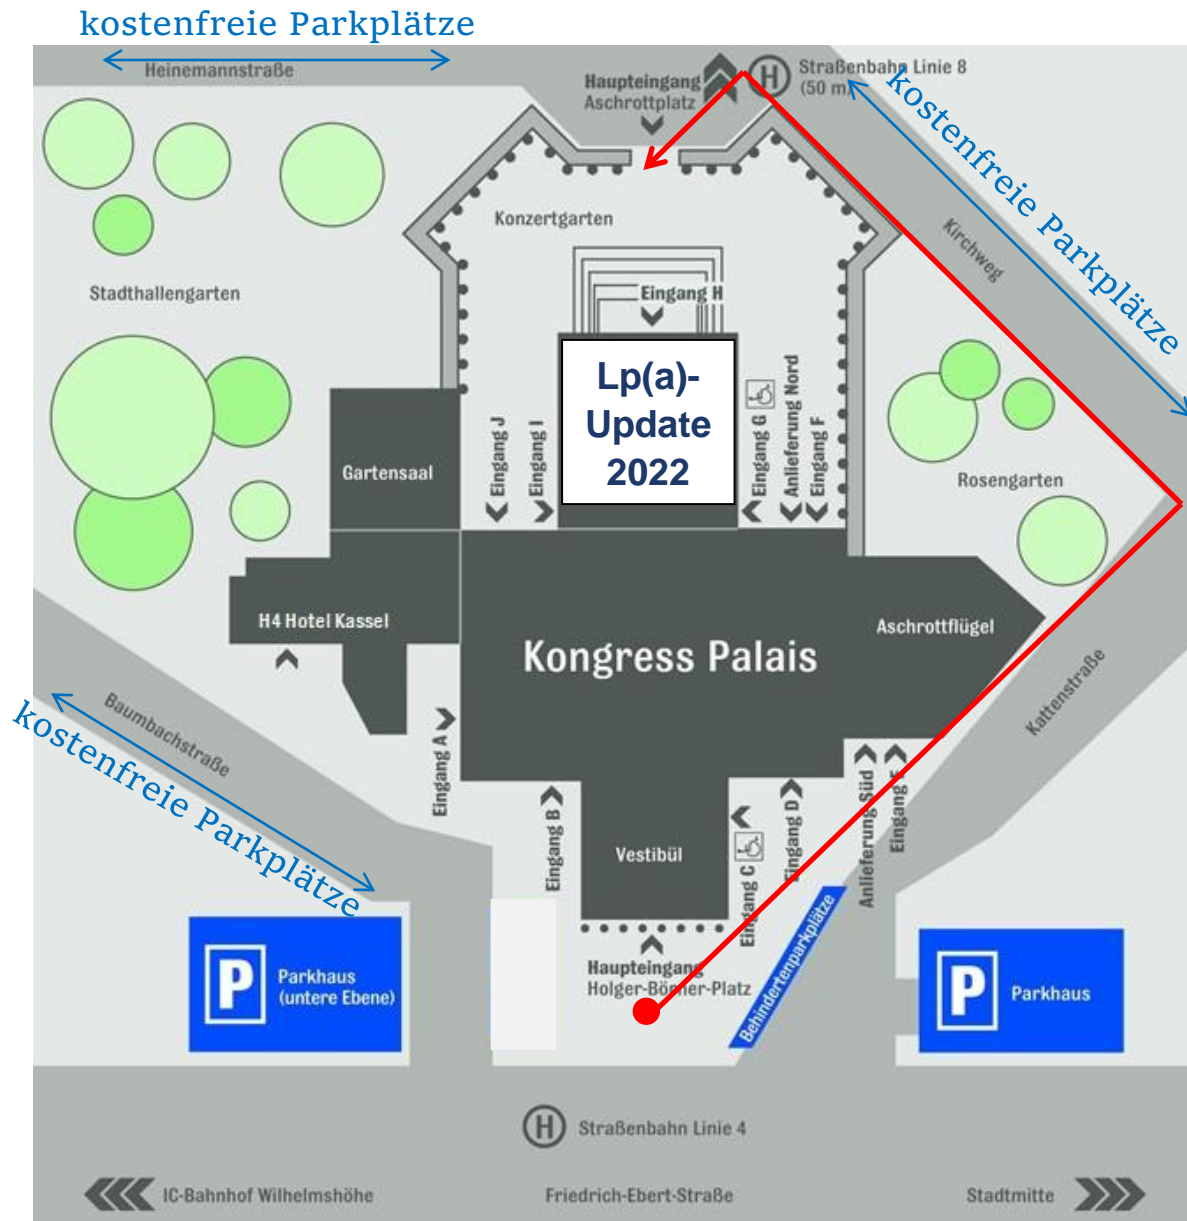

Anreisehinweis Eingang Aschrottplatz

Kassel Kongress Palais

Eingang Aschrottplatz

Kirchweg/Ecke Heinemannstrasse
 (GPS-Koordinaten: N51°19,054, E009°27,649)
 34119 Kassel
 Tel.: +49 (0)561 7077-02
 Fax: +49 (0)561 7077-240
 kongress-palais@kassel-marketing.de
 www.kongress-palais.de

ICE-Bahnhof Kassel Wilhelmshöhe

Straßenbahn Linie 4 | Richtung Papierfabrik / Helsa / Hess. Lichtenau bis Haltestelle „Kongress Palais“ – um das Gebäude 3 Min. zu Fuß

Innenstadt Kassel

Straßenbahn Linie 8 Richtung Hessenschanze bis Haltestelle Aschrottstraße (Eingang)

Autobahn

A7: auf A49 Richtung Marburg abfahren, dann A49 Kassel Auestadion abfahren | der Ausschilderung „DB Wilhelmshöhe“ bzw. „Kongress Palais“ folgen

A44 (aus Richtung Dortmund):

A44 Kassel-Wilhelmshöhe (Ausfahrt 68) Ausschilderung „DB Wilhelmshöhe“ bzw. „Kongress Palais“ folgen